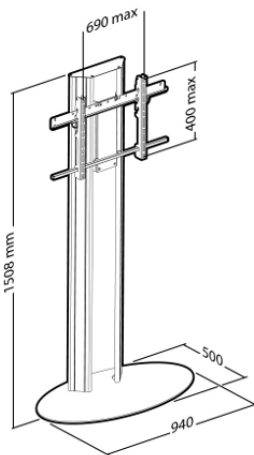

PIED DE SOL

MOB-SEP20000

Affichage et vidéoconférence.

Ce meuble peut accueillir un moniteur de 40 à 60 pouces, ou deux moniteurs de 32 à 52 pouces.

Hauteur ajustable de 1,30 m à 1,70 m du sol.

Sur roulettes, diamètre 50 mm en standard.

S.A.R.L. au capital de 39636.74 € - RCS Evry B 390 284 149 - APE 518 G - SIREN 390 284 149 - TVA FR 88390284149

MOB-SEP30000 et 40000

Support pour l'affichage et la vidéoconférence (avec tablettes).

Ce meuble peut accueillir un moniteur jusqu'à 55 pouces, ou deux moniteurs jusqu'à 52 pouces.

Hauteur ajustable de 1m13 à 1m77.

Sur roulettes.

SEP30000 : Double moniteurs.

SEP40000 : Simple moniteur.

EUR-201521

Pied de 1,50 m. hauteur du moniteur ajustable, livré avec support moniteur universel.

Tablette verre pour périphérique en option.

MOB-SEP60000

Retour de scène simple moniteur, maximum 65 pouces.
Hauteur ajustable de 59 cm à 64 cm.
Sur roulettes.

MEUBLE

MOB-SEP50000

Adapté pour l'affichage et la vidéoconférence.
Ce meuble peut accueillir un simple moniteur de
32 Pouces à 52 Pouces.
Sur roulettes, diamètre 50 mm en standard.
Dimensions (l x p x h) : 1220 x 450 x 850 mm.
Il est conçu pour tous types de moniteurs.
Tablette supplémentaire pour camera en option.