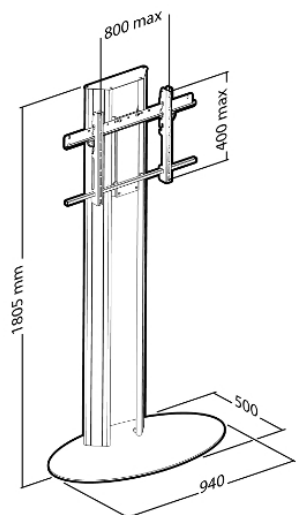

PIED DE SOL

MOB-SEP20000

Affichage et vidéoconférence.

Ce meuble peut accueillir un moniteur de 40 à 60 pouces, ou deux moniteurs de 32 à 52 pouces.

Hauteur ajustable de 1,30 m à 1,70 m du sol.

Sur roulettes, diamètre 50 mm en standard.

Hauteur ajustable de 1m13 à 1m77.

Sur roulettes.

SEP30000 : Double moniteurs.

SEP40000 : Simple moniteur.

EUR-201521

Pied de 1,50 m. hauteur du moniteur ajustable, livré avec support moniteur universel.

Tablette verre pour périphérique en option.

S.A.R.L. au capital de 39636.74 € - RCS Evry B 390 284 149 - APE 518 G - SIREN 390 284 149 - TVA FR 88390284149

EUR-201821 et 201822

Pied de 1,80 m. hauteur du moniteur ajustable, livré avec support moniteur universel.
Tablette verre pour périphérique en option.

MOB-SEP60000

Retour de scène simple moniteur, maximum 65 pouces.
Hauteur ajustable de 59 cm à 64 cm.
Sur roulettes.

MEUBLE

MOB-SEP50000

Adapté pour l'affichage et la vidéoconférence.
Ce meuble peut accueillir un simple moniteur de
32 Pouces à 52 Pouces.
Sur roulettes, diamètre 50 mm en standard.
Dimensions (l x p x h) : 1220 x 450 x 850 mm.
Il est conçu pour tous types de moniteurs.
Tablette supplémentaire pour camera en option.